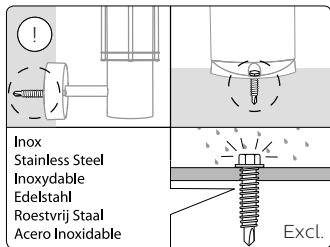

PHILIPS

hue personal
wireless
lighting

Inara

HUE serial number

User manual
Benutzerhandbuch
Notice d'emploi
Manual de usuario
Manual do usuário
Manuale d'uso

Incl.

Excl.

IP44