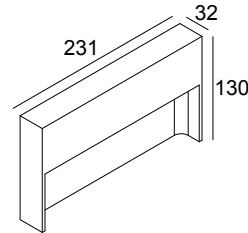

 [Bekijk op website](#)

Algemene info

LOCATIE	binnen-buiten
INSTALLATIE	Wand Opbouw
STOF EN WATERDICHTHEID	IP54
IK	IK03
GEWICHT (KG)	0.8
RICHTBAARHEID	niet richtbaar
INFO	INCL.LED POWER SUPPLY 500mA-DC

Elektrische info