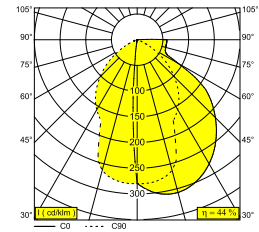

 [Bekijk op website](#)

Algemene info

LOCATIE	binnen-buiten
INSTALLATIE	Wand Opbouw
STOF EN WATERDICHTHEID	IP54
IK	IK03
GEWICHT (KG)	0.8
RICHTBAARHEID	niet richtbaar
INFO	INCL.LED POWER SUPPLY 500mA-DC

Elektrische info