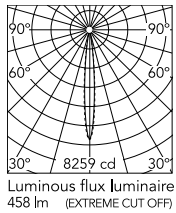

### Technical Drawings

[2D](#) ZIP

[3D](#) ZIP

[Bim](#) ZIP

## Schematic light drawing

Beam Angle: 10°

h(m)	E(lx)	D(m)
1	8259	0.18
2	2065	0.36
3	918	0.54
4	516	0.72
5	330	0.90

Luminous flux luminaire  
458 lm (EXTREME CUT OFF)