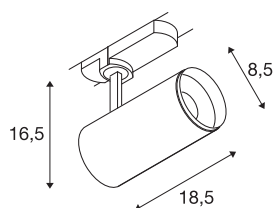

TECHNISCHE GEGEVENS

Art.nr.:	1004468
Primaire nominale spanning	220-240V ~50/60Hz mA/V
Secundaire stroom/spanning	500mA
Lengte	18.5 cm
Hoogte	16.5 cm
Diameter	8.5 cm
Nettogewicht	0.83 kg
Brutogewicht	1.13 kg
Beschermingsklasse	I
Montagebeschrijving	rail plafond
dimbaar	Ja
Dimtechnologie	DALI
Wattage	20.1 W
Lumen	1880 lm
Lichtkleurtemperatuur	3000 Kelvin
Stralingshoek	60 °
Kleur	zwart
CRI	90
UGR ≤	22
LXXBXX-gegevens	L80B50
Levensduur	50000 h
BIG WHITE pagina	64