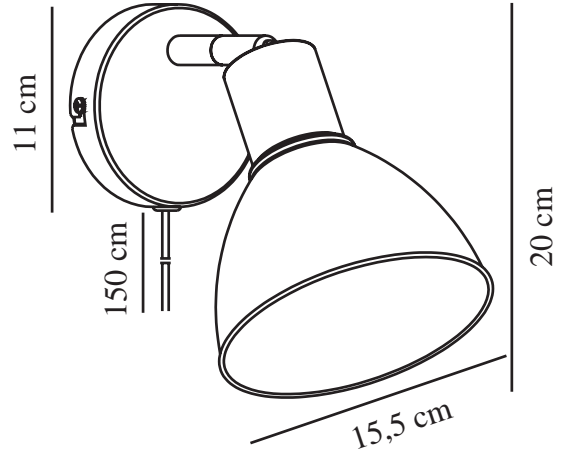

# POP | WANDVERLICHTING | WIT

45841001

nordlux®

Spanning (V): 220-240 Volt  
IP-graad: IP20  
Maximaal lampvermogen (W):  
18W  
Klasse (Klasse 1, Klasse 2,  
Klasse 3): Klasse 2 (Dubbele  
isolatie)  
Lampfitting: E27  
: Yes with compatible bulb  
Plaatsing schakelaar: Op de kabel  
Parallele verbinding: False

Primair materiaal: Metaal  
Kleur van de kabel: Zwart  
Lengte van de kabel (cm): 180  
Oppervlaktemateriaal van de  
kabel: Plastic  
Is de kabel vervangbaar?: True

Kleur: wit

Hoogte (cm): 20  
Breedte (cm): 19  
Buisdiameter (cm): 1.3  
Diameter kap (cm): 15.5  
Lengte (cm): 19  
Projectie (cm): 19  
Kantelhoek (°): 90  
Draaihoek (°): 320

EAN: 5701581371286  
TUN: 1902427

Artikelnummer: 45841001  
Stuks per masterdoos: 3  
Hoogte verkoopdoos (cm): 19.3  
Breedte verkoopdoos (cm): 21  
Diepte verkoopdoos (cm): 16  
Verkoopdoos inhoud m<sup>3</sup> : 0.0065  
Nettogewicht product (kg): 0.54