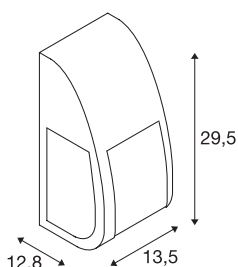

KERAS ELT

outdoor wand- en plafondarmatuur, TC-TSE, IP54, antraciet, energiespaarlamp, max. 24W

Aluminium wand- en plafondarmatuur uit de KERAS ELT reeks met opalen PC lichtoppervlak. Dankzij beschermklasse IP54 is de lamp, die in meerdere kleuroitvoeringen verkrijgbaar is, geschikt voor gebruik buiten. Het armatuur wordt rechtstreeks aangesloten op 230V netspanning.

TECHNISCHE GEGEVENS

Art.nr.:	227176
Fitting	E27
Aantal fittingen	1
Primaire nominale spanning	220-240V ~50/60Hz mA/V
Breedte	13.5 cm
Hoogte	29.5 cm
Diepte	12.8 cm
Nettogewicht	1.305 kg
Brutogewicht	1.567 kg
IP-code	IP 54
Beschermingsklasse	I
Montage	opbouw
Montagebeschrijving	plafond,wand
Wattage	25 W
Kleur	antraciet
BIG WHITE pagina	661