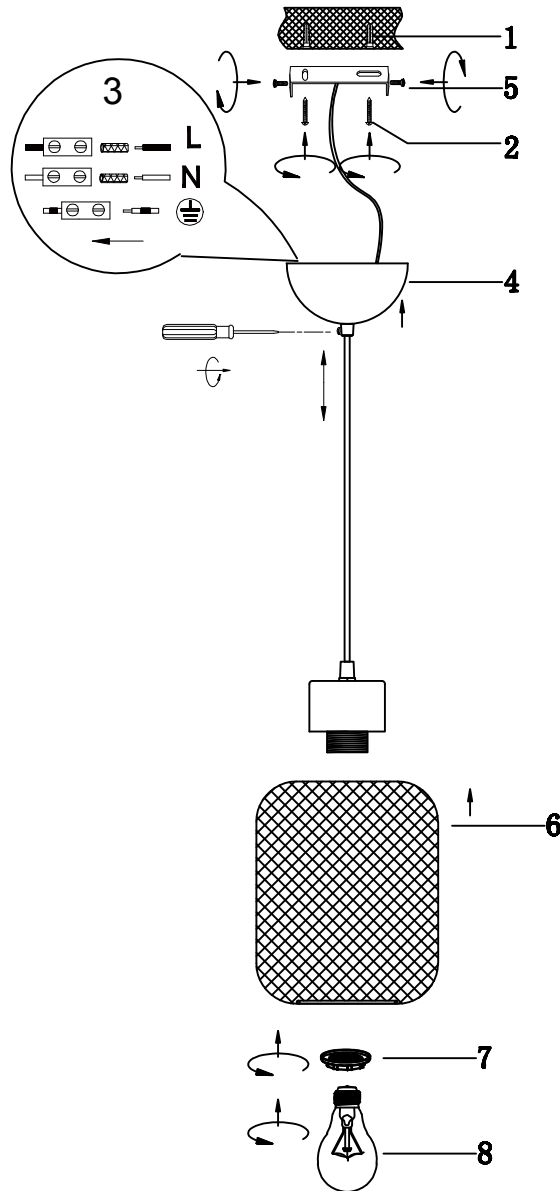

Norėdami saugiai ir teisingai sumontuoti šviestuv vadovaukitės šia instrukcija!

**(ET) HOIATUS!**

Enne monteerimist lugege ohutusjuhised tähelepanelikult läbi!

**(DA) OBS!**

Læs sikkerhedsinformationen nøje, før du monterer produktet!

230V ~ 50Hz, 1x E27 / max. 40W

reality-leuchten.de/  
R30561032