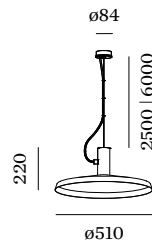

## FYSISCH

Diameter 510 mm

Height 220 mm

1.68 kg

incl. 2.5 m ophangstelsysteem

<sup>a</sup> Color may deviate slightly due to production conditions.

Aluminium pendelarmatuur; oppervlak Gitzwart natgelakt; mat textuur; RAL 9005; incl. 2.5 m ophangstelsysteem; kabel en plafondpotje in Gitzwart; lampenkap Gitzwart; natgelakt; mat textuur; lampfitting GU10; lamptype PAR16; max. 15W; 100 - 240 V; beschermingsgraad IP20; PC1; lamp niet inbegrepen;