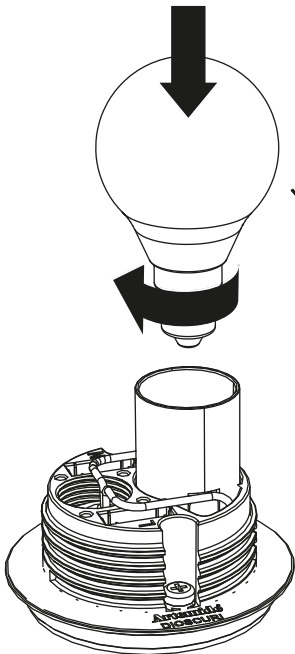

Artemide®

Dioscuri

design
M. De Lucchi

i

1

2

3

Max 6W LED E14