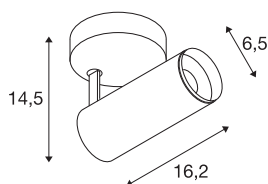

NUMINOS® SPOT DALI S

indoor led plafondopbouwarmatuur zwart/zwart 2700K 36°

Het NUMINOS armatuursysteem van SLV combineert op vakkundige wijze functie, design en technologie. Met verschillende downlights en spots kunt u duizend mogelijkheden voor lichtontwerp ervaren. Zoals bij de NUMINOS® SPOT DALI S indoor plafondopbouwarmatuur, die indruk maakt door zijn hoogwaardige afwerking en licht. Op die manier kunt u een hoogwaardige verlichting van grotere gebieden creëren of de spot gebruiken voor gerichte verlichting. De plafondinbouwarmatuur overtuigt met een opgenomen vermogen van 10,42 Watt, een lichtsterkte van 985 Lumen, een kleurtemperatuur van 2700 Kelvin en een kleurweergave-index van 90. De installatie is dan ook nog een fluitje van een cent. Wanneer kiest u voor NUMINOS® van SLV?

TECHNISCHE GEGEVENS

Art.nr.:	1004387
Primaire nominale spanning	220-240V ~50/60Hz mA/V
Secundaire stroom/spanning	250mA
Lengte	16.2 cm
Hoogte	14.5 cm
Diameter	6.5 cm
Nettogewicht	0.56 kg
Brutogewicht	0.85 kg
Beschermingsklasse	I
Montage	opbouw
Montagebeschrijving	plafond,wand
dimbaar	Ja
Dimtechnologie	DALI
Wattage	10.42 W
Lumen	985 lm
Lichtkleurtemperatuur	2700 Kelvin
Stralingshoek	36 °
Kleur	zwart
CRI	90
UGR ≤	16
LXXBXX-gegevens	L80B50
Levensduur	50000 h