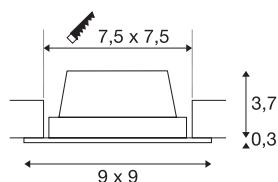

TECHNISCHE GEGEVENS

Art.nr.:	112721
Primaire nominale spanning	220-240V ~50/60Hz mA/V
Secundaire stroom/spanning	350mA
Lengte	9 cm
Breedte	9 cm
Hoogte	4 cm
Inbouwlengthe	7.5 cm
Inbouwbreedte	7.5 cm
Inbouwdiepte	5 cm
Nettogewicht	0.169 kg
Brutogewicht	0.211 kg
IP-code	IP 20
Beschermingsklasse	II
Montage	inbouw
Montagebeschrijving	plafond,wand
Wattage	8.3 W
Lumen	600 lm
Lichtkleurtemperatuur	3000 Kelvin
Stralingshoek	90 °
Kleur	wit
CRI	80
LXXBXX-gegevens	L70B50