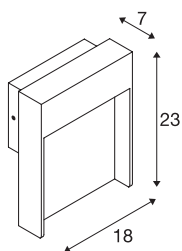

## FLATT

outdoor LED wandarmatuur, 3000K, IP65, antraciet/b-ruin

Zoekt u een wandarmatuur die u eenvoudig kunt monteren? De lamp moet minstens beschermingsklasse IP 65 hebben en dus bestand zijn tegen stof en spatwater. Onze FLATT WL heeft beschermingsklasse IP 65 en is, bijvoorbeeld, uitstekend geschikt voor de verlichting van een oppervlak, een tuinpad of een terras. U zoekt een fantastische verlichting voor buiten? Dan is de staanlamp FLATT POLE 65 met vast gemonteerde Premium LED een goede keuze. Bovendien biedt de FLATT POLE 65 als onderdeel van de SLV familie nog meer voordelen. Wij boeken al 40 jaar succes met onze verlichtingsconcepten. En daarbij leggen we de lat voor onszelf en onze producten steeds hoger.

## TECHNISCHE GEGEVENS

Art.nr.:	1002953
Primaire nominale spanning	100-277V ~50/60Hz mA/V
Secundaire stroom/spanning	300mA
Breedte	18 cm
Hoogte	23 cm
Diepte	7 cm
Nettogewicht	2.013 kg
Brutogewicht	2.284 kg
IP-code	IP 65
Beschermingsklasse	I
Schokbestendigheidsklasse	IK03
Schokbestendigheid	0,35 Joule
Montage	opbouw
Montagebeschrijving	wand
Wattage	14 W
Lumen	500 lm
Lichtkleurtemperatuur	3000/4000 Kelvin
Kleur	bruin
CRI	80
LXXBXX-gegevens	L70B50
Levensduur	54000 h
Omgevingstemperatuur	40 °C