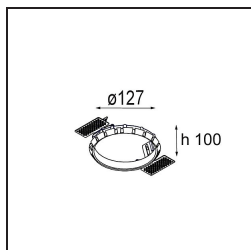

Datum
Klant
Project
Soort

Smart Lotis Recessed Adjustable 115 1x GU10 Black Structure

Specificaties

Materiaal	12782032
Type Lichtbron	GU10
Levensduur	L80B20 bij 50.000 Uur
Lamp inbegrepen	Neen
Aantal Lichtbronnen	1
Lichtrichting	Omlaag
Optisch	Reflector
Ingangsspanning	230 V
Elektriciteitsklasse	III
IP-klasse	20
Gloeidraadtest (°C)	960
Binnen/Buiten	Binnen
Toepassing	Plafond, Wand
Montage	Inbouw
Inbouwopening (mm)	108
Montagediepte (mm)	130,0
Verstelbaarheid	H 355° V 30°
Afstand tot Verlicht Voorwerp (m)	0,1
Primaire Kleur & Primaire Afwerking	Zwart, Structuur
Brutogewicht (g)	407,0

Lichtspreading & Stralingsdiagram

Diagrammen

Decoratieve Accessoires

- 12810009** Smart mask 115 1x white struc
- 12810032** Smart mask 115 1x black struc
- 12810046** Smart mask 115 1x gold

- 12810109** Smart mask 115 2x white struc
- 12810132** Smart mask 115 2x black struc
- 12810146** Smart mask 115 2x gold

Installatie Accessoires

- 10889830** Conbox 192x190x130

- 12290530** Gypkit 190X190 - Ø108

- 12810230** Recessed ring 115

■ Kies een vereist accessoire