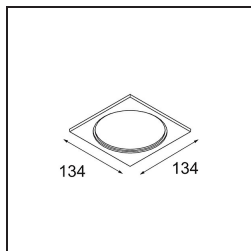

Decoratieve Accessoires

- **12810009** Smart mask 115 1x white struc
- **12810032** Smart mask 115 1x black struc
- **12810046** Smart mask 115 1x gold