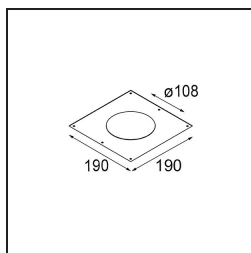

Datum
Klant
Project
Soort

Smart Lotis Recessed Adjustable 115 1x GU10 Black Structure

Specificaties

Materiaal	12782032
Type Lichtbron	GU10
Levensduur	L80B20 bij 50.000 Uur
Lamp inbegrepen	Neen
Aantal Lichtbronnen	1
Lichtrichting	Omlaag
Optisch	Reflector
Ingangsspanning	230 V
Elektriciteitsklasse	III
IP-klasse	20
Gloeidraadtest (°C)	960
Binnen/Buiten	Binnen
Toepassing	Plafond, Wand
Montage	Inbouw
Inbouwopening (mm)	108
Montagediepte (mm)	130,0
Verstelbaarheid	H 355° V 30°
Afstand tot Verlicht Voorwerp (m)	0,1
Primaire Kleur & Primaire Afwerking	Zwart, Structuur
Brutogewicht (g)	407,0

Lichtspreading & Stralingsdiagram

Diagrammen

Decoratieve Accessoires

- 12810009** Smart mask 115 1x white struc
- 12810032** Smart mask 115 1x black struc
- 12810046** Smart mask 115 1x gold

- 12810109** Smart mask 115 2x white struc
- 12810132** Smart mask 115 2x black struc
- 12810146** Smart mask 115 2x gold

Installatie Accessoires

- 10889830** Conbox 192x190x130

- 12290530** Gypkit 190X190 - Ø108

- 12810230** Recessed ring 115

■ Kies een vereist accessoire