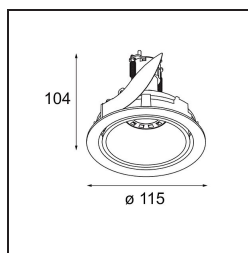

Datum
Klant
Project
Soort

Smart Lotis Recessed Adjustable 115 1x GU10 Black Structure

Specificaties

Materiaal	12782032
Type Lichtbron	GU10
Levensduur	L80B20 bij 50.000 Uur
Lamp inbegrepen	Neen
Aantal Lichtbronnen	1
Lichtrichting	Omlaag
Optisch	Reflector
Ingangsspanning	230 V
Elektriciteitsklasse	III
IP-klasse	20
Gloeidraadtest (°C)	960
Binnen/Buiten	Binnen
Toepassing	Plafond, Wand
Montage	Inbouw
Inbouwopening (mm)	108
Montagediepte (mm)	130,0
Verstelbaarheid	H 355° V 30°
Afstand tot Verlicht Voorwerp (m)	0,1
Primaire Kleur & Primaire Afwerking	Zwart, Structuur
Brutogewicht (g)	407,0