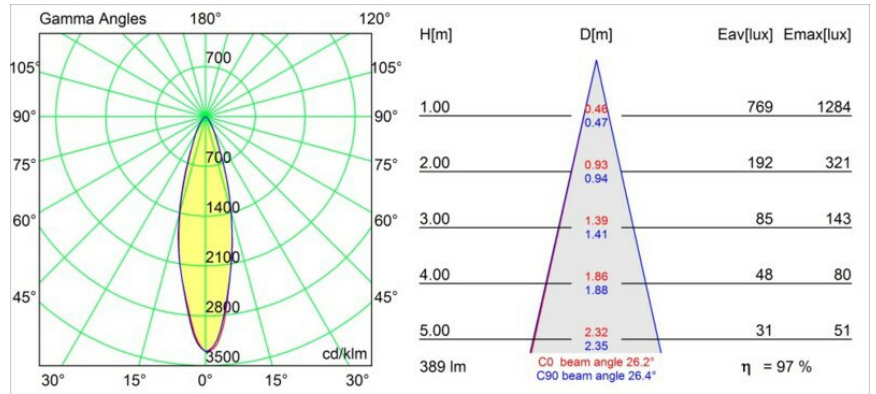

Lichtspreading & Stralingsdiagram

Diagrammen