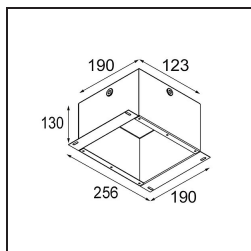

Datum
Klant
Project
Soort

Smart Lotis Recessed Adjustable 115 1x GU10 Black Structure

Specificaties

Materiaal	12782032
Type Lichtbron	GU10
Levensduur	L80B20 bij 50.000 Uur
Lamp inbegrepen	Neen
Aantal Lichtbronnen	1
Lichtrichting	Omlaag
Optisch	Reflector
Ingangsspanning	230 V
Elektriciteitsklasse	III
IP-klasse	20
Gloeidraadtest (°C)	960
Binnen/Buiten	Binnen
Toepassing	Plafond, Wand
Montage	Inbouw
Inbouwopening (mm)	108
Montagediepte (mm)	130,0
Verstelbaarheid	H 355° V 30°
Afstand tot Verlicht Voorwerp (m)	0,1
Primaire Kleur & Primaire Afwerking	Zwart, Structuur
Brutogewicht (g)	407,0

Lichtspreading & Stralingsdiagram

Diagrammen

Decoratieve Accessoires

- 12810009** Smart mask 115 1x white struc
- 12810032** Smart mask 115 1x black struc
- 12810046** Smart mask 115 1x gold

- 12810109** Smart mask 115 2x white struc
- 12810132** Smart mask 115 2x black struc
- 12810146** Smart mask 115 2x gold

Installatie Accessoires

- 10889830** Conbox 192x190x130

- 12290530** Gypkit 190X190 - Ø108

- 12810230** Recessed ring 115

■ Kies een vereist accessoire