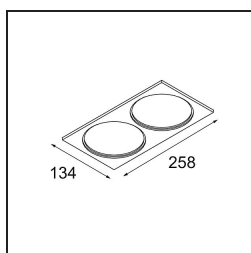

Lichtspreading & Stralingsdiagram

Diagrammen

Decoratieve Accessoires

- 12810009** Smart mask 115 1x white struc
- 12810032** Smart mask 115 1x black struc
- 12810046** Smart mask 115 1x gold

- 12810109** Smart mask 115 2x white struc
- 12810132** Smart mask 115 2x black struc
- 12810146** Smart mask 115 2x gold

Installatie Accessoires

- 10889830** Conbox 192x190x130

- 12290530** Gypkit 190X190 - Ø108

- 12810230** Recessed ring 115

■ Kies een vereist accessoire