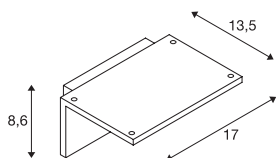

## TECHNISCHE GEGEVENS

Art.nr.:	1001970
Primaire nominale spanning	100-240V ~50/60Hz mA/V
Secundaire stroom/spanning	240mA
Nettogewicht	0.626 kg
Brutogewicht	0.802 kg
IP-code	IP 44
Beschermingsklasse	I
Schokbestendigheidsklasse	IK02
Schokbestendigheid	0,2 Joule
Montage	opbouw
Montagebeschrijving	wand
Aantal doorvoerbedrading	20
Wattage	9.8 W
Lumen	750 lm
Lichtkleurtemperatuur	3000 Kelvin
Stralingshoek	100 °
Kleur	wit
LXXBXX-gegevens	L80B50
Levensduur	25000 h
minimale omgevingstemperatuur	-25 °C
maximale omgevingstemperatuur	45 °C
BIG WHITE pagina	642