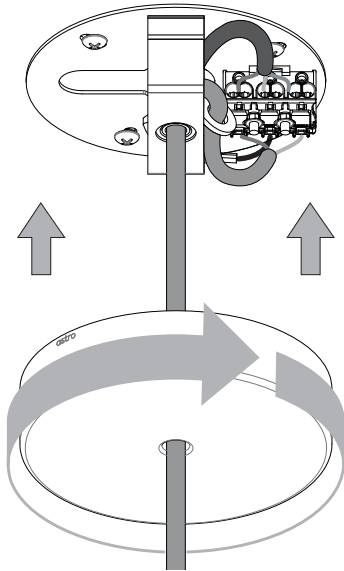

SWE Om den externa sladden är skadad måste den bytas ut av tillverkaren eller en kvalificerad person.

POL Uszkodzony przewód zewnętrzny musi wymienić producent lub wykwalifikowana osoba.

FIN Jos ulkoinen johto on vaurioitunut, valmistajan tai pätevän henkilön on vaihdettava se.

Y

FOR CEILING USE ONLY
Seulement pour montage au plafond
Da utilizzarsi solo al soffitto
Nur für den Deckengebrauch

INSTALL OUT OF ARM'S REACH
Installer hors de portée de bras.
Installare fuori dalla portata di mano.
Außer Reichweite installieren

1

TURN OFF POWER
Couper le courant! /
Spegner la corrente! /
Strom Abshalten!

2

3

4

5

6

7