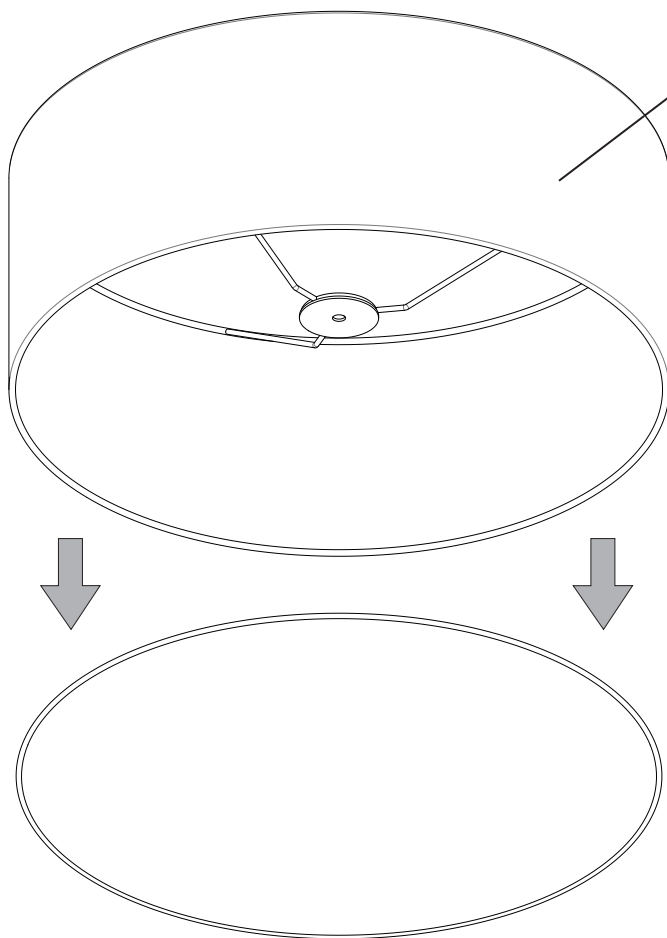

7

8

9

Shade sold separately/
Abat-jour vendu séparément/
Paralume venduto separatamente/
Schatten separat erhältlich