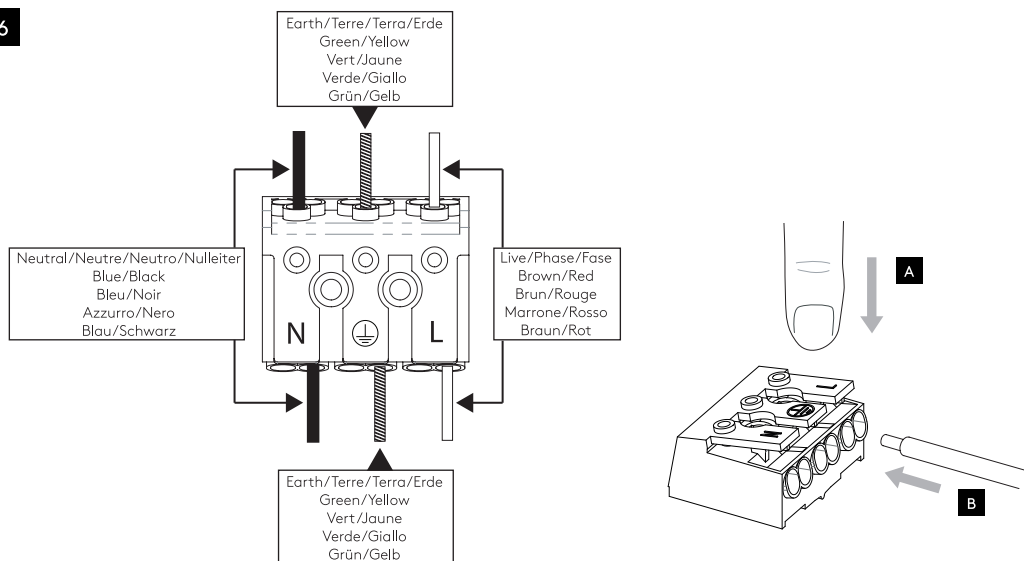

Y

FOR CEILING USE ONLY
Seulement pour montage au plafond
Da utilizzarsi solo al soffitto
Nur für den Deckengebrauch

INSTALL OUT OF ARM'S REACH
Installer hors de portée de bras.
Installare fuori dalla portata di mano.
Außer Reichweite installieren

1

TURN OFF POWER
Couper le courant! /
Spegner la corrente! /
Strom Abshalten!

2

3

4

5

6

7