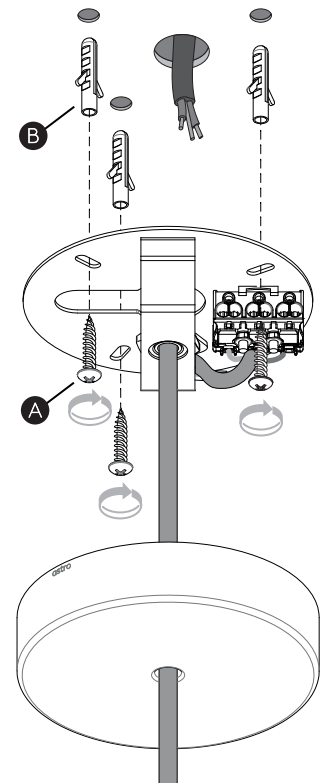

SWE Om den externa sladden är skadad måste den bytas ut av tillverkaren eller en kvalificerad person.

POL Uszkodzony przewód zewnętrzny musi wymienić producent lub wykwalifikowana osoba.

FIN Jos ulkoinen johto on vaurioitunut, valmistajan tai pätevän henkilön on vaihdettava se.

Y

FOR CEILING USE ONLY
Seulement pour montage au plafond
Da utilizzarsi solo al soffitto
Nur für den Deckengebrauch

INSTALL OUT OF ARM'S REACH
Installer hors de portée de bras.
Installare fuori dalla portata di mano.
Außer Reichweite installieren

1

TURN OFF POWER
Couper le courant! /
Spegner la corrente! /
Strom Abshalten!

2

3

4

5

6

7