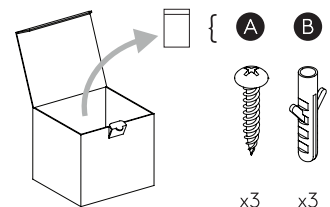

SWE Om den externa sladden är skadad måste den bytas ut av tillverkaren eller en kvalificerad person.

POL Uszkodzony przewód zewnętrzny musi wymienić producent lub wykwalifikowana osoba.

FIN Jos ulkoinen johto on vaurioitunut, valmistajan tai pätevän henkilön on vaihdettava se.

Y

FOR CEILING USE ONLY
Seulement pour montage au plafond
Da utilizzarsi solo al soffitto
Nur für den Deckengebrauch

INSTALL OUT OF ARM'S REACH
Installer hors de portée de bras.
Installare fuori dalla portata di mano.
Außer Reichweite installieren