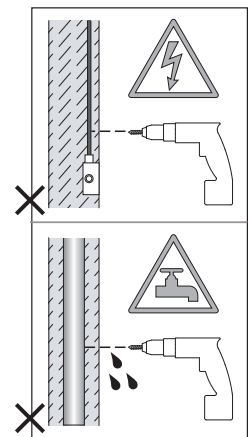

CAMBRIA PENDANT

astro

GB

PLEASE READ THE INSTRUCTIONS CAREFULLY
BEFORE COMMENCING ASSEMBLY

Live: Normally Brown / Red
Neutral: Normally Blue / Black
Earth: Normally Green / Yellow

FR

LIRE ATTENTIVEMENT LES INSTRUCTIONS
AVANT DE COMMENCER LE MONTAGE

Phase: Normalement Brun / Rouge
Neutre: Normalement Bleu / Noir
Terre: Normalement Vert / Jaune

IT

LEGGERE ATTENTAMENTE LE ISTRUZIONI
PRIMA DI COMINCIARE L'ASSEMBLAGGIO

Cavo positivo: normalmente marrone o rosso
Cavo neutro: normalmente blu o nero
Cavo terra: normalmente verde o giallo

DE

LESEN SIE BITTE DIE ANWEISUNGEN
SORGFÄLTIG DURCH, BEVOR SIE MIT DEM
ZUSAMMENBAUEN BEGINNEN

Phase: Normalerweise Braun / Rot
Nulleiter: Normalerweise Blau / Schwarz
Erde: Normalerweise Grün / Gelb