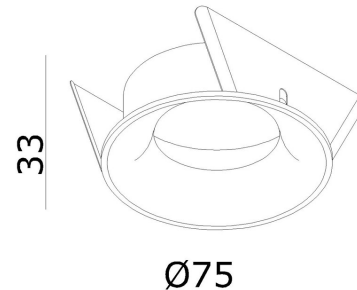

### Algemene Informatie

**Ref: 12073-02**

ClickFit Solo Smooth zwart voor ø50mm lamp incl. GU10 fitting max 35W - IP20 - inb gat ø65mm RAL 9005

Kleur	Black
Dimbaar	ja
Inclusief Lampen	nee
Richtbaar	nee
Binnengebruik	ja
Buitengebruik	nee
Lichtrichting	onder
Montage	bladveren
Inbouw	ja

### Technische Gegevens

Aantal Lampen	1
Vermogen	35W
Lampsocket	GU10 (ø50)
Voltage/Stroom	230V
IP Waarde	IP 20
Inbouw Diameter	65mm
Inbouw Hoogte	90mm
Breedte	75mm
Hoogte	33mm