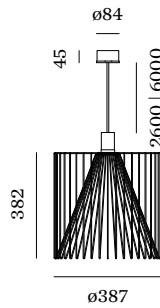

WEVER & DUCRÉ
LIGHTING

WIRO 3.8

2097E0V0

Project .....

Type .....

Notities .....

Kwantiteit .....

Datum .....

ALGEMEEN

Plafond .....

Pendel .....

Roest .....

IP20 .....

Interieur .....

LED

Lamp A60 .....

E27 .....

Socket E27 .....

max. 60 W .....

FYSISCH

Diameter 387 mm .....

Height 382 mm .....

2.75 kg .....

incl. 6.0 m ophangstelsysteem .....

ELEKTRISCH

220 - 240 V .....

PC1 .....

Safety distance 0.3 m .....