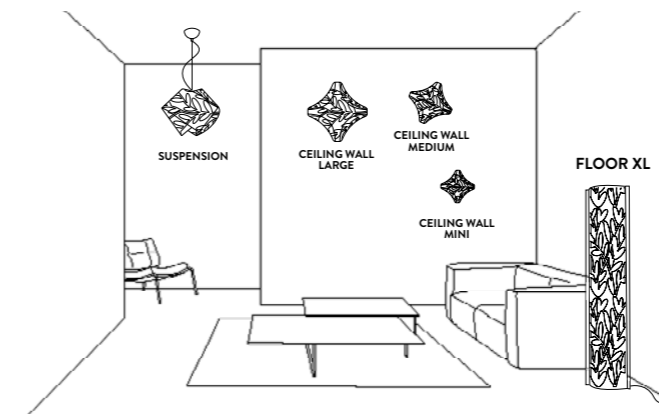

PRODUCT	DIMENSION	COLOUR	CODE
CEILING WALL LAMP LARGE Bulbs E26: 4 X 12W LED Filament Dimmable with: Dimmable bulbs Made of: Opalflex® With: MagneticSystem® Weight: net 6,6 - gross 12,1 lb Package: 31,5 x 31,5 x h 9,8 in		☐ HYPER WHITE	DAFCL00WHT00000000US
CEILING WALL LAMP MEDIUM Bulbs E26: 3 X 12W LED Filament Dimmable with: Dimmable bulbs Made of: Opalflex® With: MagneticSystem® Weight: net 4,4 - gross 6,6 lb Package: 21,5 x 5,5 x h 22 in		☐ HYPER WHITE	DAFCM00WHT00000000US
CEILING WALL LAMP SMALL Bulbs E26: 2 X 12W LED Filament Dimmable with: Dimmable bulbs Made of: Opalflex® With: MagneticSystem® Weight: net 1,3 - gross 2,2 lb Package: 15,4 x 14,2 x h 3,7 in		☐ HYPER WHITE	DAFCS00WHT00000000US
SUSPENSION GEMMY DAFNE Bulbs E26: 1 X 12W LED Filament Dimmable with: Dimmable bulbs Made of: Opalflex® Weight: net 2,4 - gross 4,4 lb Package: 16,1 x 16,1 x h 16,1 in		☐ HYPER WHITE	GEMSM00DFN01T000000US

PRODUCT	DIMENSION	COLOUR	CODE
FLOOR LAMP Bulbs E26: 3 X 12W LED Filament Dimmable with: Dimmable bulbs Made of: Opalflex® With: Dimmer - Aluminium profiles Weight: net 6,2 - gross 13,2 lb Package: 11 x 14,6 x h 66,1 in		☐ HYPER WHITE	TUBFXL0DFN00000000US

CANOPY DETAILS

GEMMY DAFNE

Ø 12 cm x h. 6 cm (Ø 4-3/4" x h. 2-1/4")
6m. cable kit must be ordered with lamp purchase
Kit Cavi da 6m da richiedere tassativamente in fase di ordine
Multiple installation kit on request
Kit di installazione multipla su richiesta

DAFNE ENTIRE COLLECTION

FINISHES

WHITE