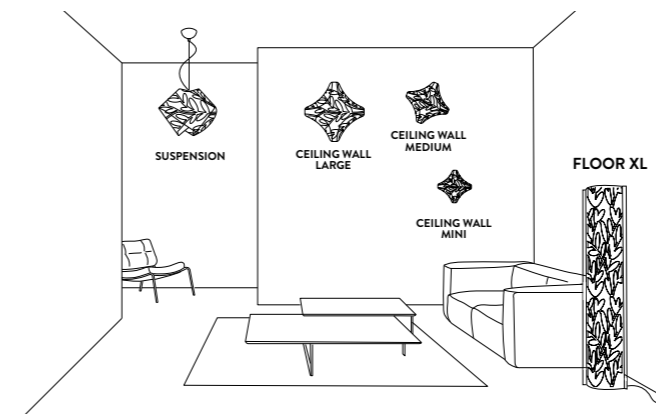

PRODUCT / PRODOTTO	DIMENSIONS / MISURE	COLOUR/COLORE	CODE / CODICE
FLOOR LAMP Bulbs E27: 3 X 12W LED Filament Dimmable with: Dimmable bulbs Made of: Opalflex® With: Dimmer - Aluminium profiles Weight: net Kg 2,80 - gross Kg 6,00 Package: 37 x 28 x h. 168 cm		☐ HYPER WHITE	TUBFXL0DFN00000000EU

CANOPY DETAILS

GEMMY DAFNE

Ø 12 cm x h. 6 cm (Ø 4-3/4" x h. 2-1/4")

6m. cable kit must be ordered with lamp purchase
Kit Cavi da 6m da richiedere tassativamente in fase di ordine

Multiple installation kit on request
Kit di installazione multipla su richiesta

DAFNE ENTIRE COLLECTION

FINISHES

WHITE