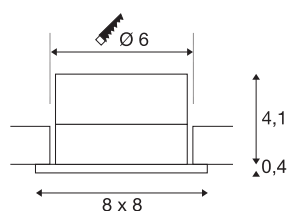

PATTA-I

inbouwarmatuur, LED, 3000K, hoekig, mat zwart, 38°, incl. driver

Het innovatieve PATTA-I inbouwarmatuur is geschikt voor plafonddikten tot 25 mm. Met de beschermklasse IP65 kan ze gebruikt worden voor buiten of voor in vochtige ruimtes. Beschikbaar in mat zwart, matwit of aluminium geborsteld is de set in ronde resp. vierkante vorm verkrijgbaar. Door de uitrusting met een krachtige, warm witte COB LED in een vast deel, alsook de meegeleverde, dimbare LED driver kan de set de eisen voor de algemene verlichting vervullen. De armatuur wordt rechtstreeks aangesloten op 230V netspanning.

TECHNISCHE GEGEVENS

Art.nr.	114430
IP-code	IP 20 / IP 65
Montage	inbouw
Montagebeschrijving	plafond
dimbaar	Ja
Dimtechnologie	faseaansnijding, faseaansnijding
Primaire nominale spanning	220-240V ~50/60Hz
Secundaire stroom/spanning	500 mA
Beschermingsklasse	II
Wattage	11 W
Niveau van inschakelstroom	2 A
Duur van inschakelstroom	40 µs
Stroboscopisch effect (SVM)	0.02
Lumen	910 lm
Lichtkleurtemperatuur	3000 Kelvin
Stralingshoek	38 °
Kleur	zwart
CRI	80
LXXBXX-gegevens	L70B50
Levensduur	40000 h
Lengte	8 cm
Breedte	8 cm

Lichtbron

916451	
--------	-----------------------------------------------------------------------------------

Hoogte	4.5 cm
Nettogewicht	0.263 kg
Brutogewicht	0.312 kg
Uitsparingsvorm	rond
Inbouwdiepte	6 cm
Inbouwdiameter	6 cm
BIG WHITE pagina	707