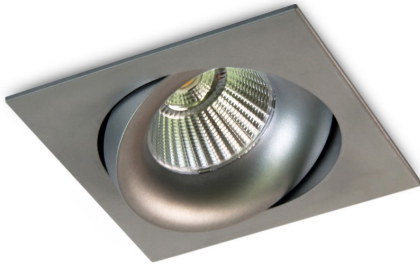

Absinthe Clickfit Solo Smooth AD SQ

Algemene Informatie

Ref: 12076-03

ClickFit Solo Smooth SQ AD grijs voor ø50mm lamp incl. GU10 fitting max 35W - IP20 - inb gat ø80mm EC 6134

Kleur	Grey
Dimbaar	ja
Inclusief Lampen	nee
Richtbaar	ja
Binnengebruik	ja
Buitengebruik	nee
Lichtrichting	onder
Montage	bladveren
Inbouw	ja

Technische Gegevens

Aantal Lampen	1
Vermogen	35W
Lampsocket	GU10 (ø50)
Voltage/Stroom	230V
IP Waarde	IP 20
Inbouw Diameter	80mm
Inbouw Hoogte	90mm
Lengte	90mm
Breedte	90mm
Hoogte	28mm