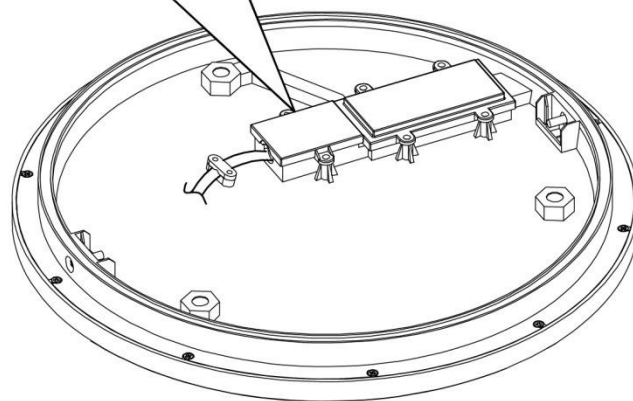

230V~ 50Hz, 1 x LED 10W