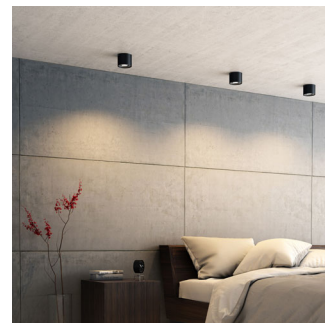

Creëer een stijlvolle sfeer

Deze lamp past bij de stijl, trends en levensstijl van nu en sluit aan op uw interieur. Bovendien creëert de lamp de sfeer die u altijd al hebt gewenst.