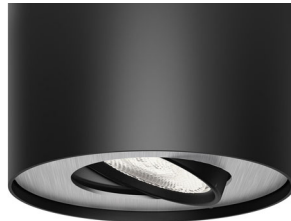

Philips myLiving
Spotlamp

Fase

zwart
LED

myLiving

53300/30/16

Richt uw huis in met licht

De opvallende zwarte, cilindrische Philips myLiving Phase-spot kan in alle richtingen worden gedraaid en is te combineren met alle dimmers. Met slechts een paar watt geven de geavanceerde LED's fraai, warm wit licht dat in helderheid niet onderdoet voor halogeen.

Licht kan verschillende kleurtemperaturen hebben, die worden aangegeven in de eenheid Kelvin (K). Lampen met een lage Kelvin-

waarde produceren een warmer, gezellig licht, terwijl lampen met een hoge Kelvin-waarde een koeler, meer energiek licht produceren. Deze lamp van Philips geeft warm wit licht voor een gezellige sfeer.

Draaibare spot

Laat het licht schijnen waar u wilt door de spot te draaien of te kantelen.

Compatibel met de meeste dimmers

Deze Philips LED-lamp bevat de nieuwste LED-technologie die met de meeste dimmers kan worden gebruikt. Gebruik gewoon de dimmer die u al hebt of elk ander type dimmer!

Deze lamp past bij de stijl, trends en levensstijl van nu en sluit aan op uw interieur. Bovendien creëert de lamp de sfeer die u altijd al hebt gewenst.

Specificaties

Ontwerp en afwerking

- Materiaal: metaal
- Kleur: zwart