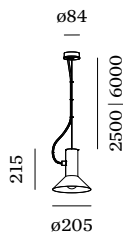

OPTISCH

Shade 1.0

ELEKTRISCH

100 - 240 V

Totaal aangesloten vermogen 6.5 W

Klasse 1

Veiligheidsafstand 0.3 m

FYSISCH

Diameter 205 mm

Height 215 mm

0.8 kg

incl. 2.5 m ophangstelsysteem

^a Color may deviate slightly due to production conditions.

Aluminium pendelarmatuur; oppervlak Cementgrijs natgelakt; mat textuur; RAL 7033; incl. 2.5 m ophangstelsysteem; kabel en plafondpotje in Cementgrijs; lampenkap Cementgrijs + Signaalwit; natgelakt; mat textuur; lampfitting GU10; lamptype PAR16; max. 15W; 100 - 240 V; beschermingsgraad IP20; PC1; lamp niet inbegrepen;