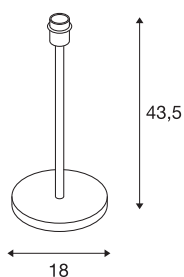

FENDA

tafellamp, voetplaat, A60, zwart, zonder kap, max. 60W

De zwarte FENDA voetplaat voor tafellampen van het FENDA Mix & Match systeem is eenvoudig te combineren met FENDA lampenkappen, passend bij de sfeer of met speelse accenten in trendkleuren. Door de ingebouwde E27 fitting is de lamp geschikt voor LED en energiespaarlampen. De FENDA voetplaat wordt met een toevoerleiding met netstekker en geïntegreerde schakelaar geleverd. Het product kan rechtstreeks op 230V netspanning worden aangesloten.

TECHNISCHE GEGEVENS

| | |
|-------------------------------|-------------------|
| Art.nr. | 155780 |
| Aantal fittingen | 1 |
| IP-code | IP 20 |
| Schokbestendigheidsklasse | IK 03 |
| Schokbestendigheid | 0.35 Joule |
| Montage | mobiel |
| Primaire nominale spanning | 220-240V ~50/60Hz |
| Beschermingsklasse | II |
| Wattage | 60 W |
| maximale omgevingstemperatuur | 40 °C |
| Kleur | zwart |
| Hoogte | 43.5 cm |
| Diameter | 18 cm |
| Nettogewicht | 1.988 kg |
| Brutogewicht | 2.636 kg |
| BIG WHITE pagina | 104 |