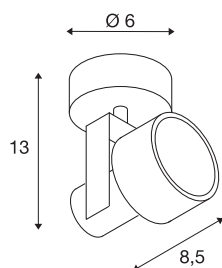

INDA

wand- en plafondarmatuur, spot, QPAR51, mat zwart, max. 50W

De draai- en richtbare hoogvolt spot INDA is gemaakt van aluminium en wordt uitgerust met halogeenlampen met GU10 fitting. De INDA is verkrijgbaar in een matwitte, mat zwarte, aluminium geborstelde of wijnrode behuizing, en is klaar voor rechtstreekse aansluiting op 230V netspanning.

TECHNISCHE GEGEVENS

Art.nr.:	147550
Fitting	GU10
Lamp	QPAR51
Aantal fittingen	1
Inclusief lampen	Geen
Primaire nominale spanning	220-240V ~50/60Hz mA/V
Zwenkbereik	130 °
Horizontaal draaibereik	350 °
Lengte	11 cm
Hoogte	13.5 cm
Diameter	6 cm
Nettogewicht	0.308 kg
Brutogewicht	0.425 kg
IP-code	IP 20
Beschermingsklasse	I
Montage	opbouw
Montagebeschrijving	plafond,wand
Wattage	50 W
Kleur	zwart
BIG WHITE pagina	308