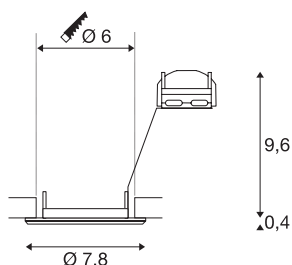

TECHNISCHE GEGEVENS

Art.nr.	1000716
Fitting	GU10
Aantal fittingen	1
IP-code	IP 20
Montage	inbouw
Montagebeschrijving	plafond
Aantal doorvoerbedrading	10
Primaire nominale spanning	220-240V ~50/60Hz
Beschermingsklasse	II
Wattage	50 W
Kleur	messing
Lichtuitlaat	direct
Hoogte	10 cm
Diameter	7.8 cm
Nettogewicht	0.113 kg
Brutogewicht	0.147 kg
Uitsparingsvorm	rond
Inbouwdiepte	10 cm
Inbouwdiameter	6 cm
BIG WHITE pagina	228