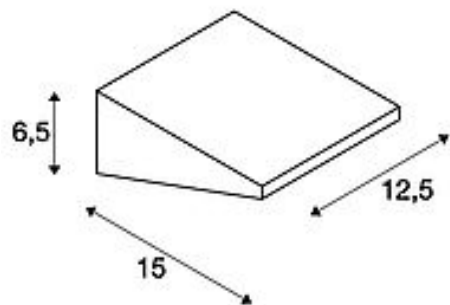

Diepte 15 cm

Nettogewicht 0.512 kg

Brutogewicht 0.601 kg

Spanning 230V ~50Hz

Beschermingsklasse II

Beschermingsgraad IP 44

Gemiddelde levensduur 25000 uur

Kleurtemperatuur 4000 kelvin

Materiaal Aluminium/Kunststof

Artikel uit de serie

231301 IPERI 50, staande buitenlamp, led, 4000 K, IP44, wit, 48 led, L/B/H 17,4/12,7/50,2 cm

231305 IPERI 50, staande buitenlamp, led, 4000 K, IP44, antraciet, 48 led, L/B/H 17,4/12,7/50,2 cm