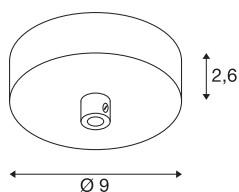

FITU

plafondrozet zwart

De zwarte SLV FITU plafondrozet is een elegant plafondrozet voor de opbouw van pendelarmaturen uit de FITU serie.

TECHNISCHE GEGEVENS

Art.nr.:	1004744
Nominale spanning	220-240V ~50/60Hz V
Hoogte	2.6 cm
Diameter	9 cm
Nettogewicht	0.18 kg
Brutogewicht	0.226 kg
IP-code	IP 20
Beschermingsklasse	I
Kleur	zwart
BIG WHITE pagina	151