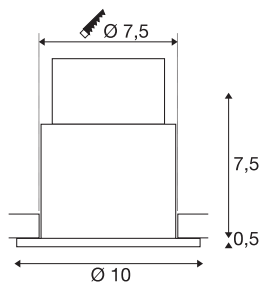

## VARU QPAR51 DL

outdoor inbouwarmatuur voor plafond, zwart, IP20/65

De innovatieve inbouwarmatuur VARU overtuigt door haar hoge beschermingsklasse IP65. Dit betekent dat de downlights ook buiten of in vochtige ruimten kunnen worden gebruikt. De VARU-serie is verkrijgbaar in verschillende kleuren en met krachtige, warmwitte LED's of GU10-fittingen. De elektrische aansluiting van de uitvoeringen met GU10 fitting geschiedt op 230V netspanning. Voor de LED-versies is een extra LED-driver vereist.

## TECHNISCHE GEGEVENS

Art.nr.:	1001930
Fitting	GU10
Lamp	LED GU10 51mm
Aantal fittingen	1
Inclusief lampen	Geen
Primaire nominale spanning	220-240V ~50/60Hz mA/V
Hoogte	8 cm
Diameter	10 cm
Inbouwdiameter	7.5 cm
Inbouwdiepte	8 cm
Nettogewicht	0.196 kg
Brutogewicht	0.256 kg
IP-code	IP 20 / IP 65
Beschermingsklasse	II
Schokbestendigheidsklasse	IK02
Schokbestendigheid	0,2 Joule
Montage	inbouw
Montagebeschrijving	plafond
Wattage	5 W
Kleur	zwart
BIG WHITE pagina	711