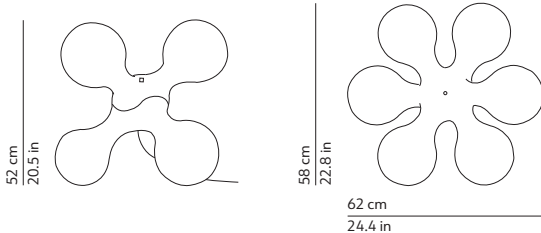

EN Floor and table lamp with white rotational-moulded polyethylene diffuser and inner structure with six light sources.

IT Lampada da terra e da tavolo con diffusore bianco in polietilene stampato in rotazionale e struttura interna a sei luci.

CODES AND DIMENSIONS / CODICI E DIMENSIONI

011890BIEU

PACKAGING / IMBALLO

Volume: 0.199 m³ / 7.042 ft³
Gross weight: 7.92 kg / 17.42 lbs

MATERIALS AND FINISHINGS / MATERIALI E FINITURE

DIFFUSER / DIFFUSORE