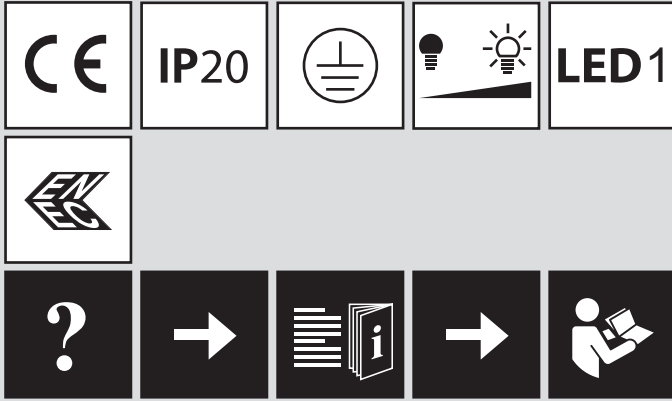

## Ameluna RGB

design  
Mercedes-Benz Style

i

1

2

3

4

12