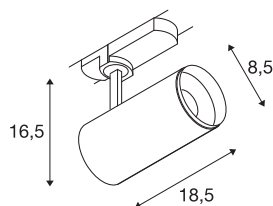

TECHNISCHE GEGEVENS

Art.nr.:	1004471
Primaire nominale spanning	220-240V ~50/60Hz mA/V
Secundaire stroom/spanning	500mA
Lengte	18.5 cm
Hoogte	16.5 cm
Diameter	8.5 cm
Nettogewicht	0.83 kg
Brutogewicht	1.13 kg
Beschermingsklasse	I
Montagebeschrijving	rail plafond
dimbaar	Ja
Dimtechnologie	DALI
Wattage	20.1 W
Lumen	1970 lm
Lichtkleurtemperatuur	3000 Kelvin
Stralingshoek	36 °
Kleur	wit
CRI	90
UGR ≤	13
LXXBXX-gegevens	L80B50
Levensduur	50000 h
BIG WHITE pagina	64