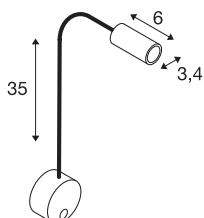

DIO FLEX PLATE

WL, LED indoor displaylamp, wit, 4000K

Hoogvolt displaylamp voor wandmontage uit de DIO NEAT FLEX reeks waarbij rozet en kop via een flexibele arm met elkaar verbonden zijn. Door de gemonteerde schakelaar kan de individueel te richten lamp op veel manieren worden ingezet. Het armatuur kan rechtstreeks worden aangesloten op 230 V netspanning. Er is ook een LED versie verkrijgbaar.

TECHNISCHE GEGEVENS

Art.nr.:	1002119
Primaire nominale spanning	100-240V ~50/60Hz mA/V
Secundaire stroom/spanning	350mA
Lengte	49.8 cm
Diameter	9 cm
Nettogewicht	0.504 kg
Brutogewicht	0.58 kg
IP-code	IP 20
Beschermingsklasse	I
Montage	opbouw
Montagebeschrijving	wand
Wattage	1.9 W
Lumen	100 lm
Lichtkleurtemperatuur	4000 Kelvin
Stralingshoek	45 °
Kleur	wit
CRI	80
LXXBXX-gegevens	L70B50
Levensduur	30000 h
minimale omgevingstemperatuur	-20 °C
maximale omgevingstemperatuur	45 °C
BIG WHITE pagina	228