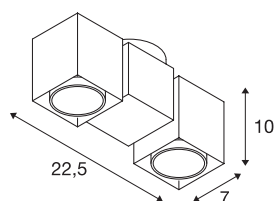

## ALTRA DICE CW

indoor wand- en plafondarmatuur, double, QPAR51, zwart

Het kubusvormige ALTRA DICE plafondarmatuur van aluminium en staal heeft twee spots die aan één zijde voorzien zijn van een uitsparing voor uitrusting met de hoogvolt halogeenlamp. De draai- en richtbare opbouwspot met in wit, zwart of zilvergrijs beschikbare behuizing wordt uitgerust met hoogvolt GU10 halogeenlampen, en is klaar voor rechtstreekse aansluiting op 230V netspanning.

## TECHNISCHE GEGEVENS

Art.nr.	1002215
Aantal fittingen	2
Zwenkbereik	180 °
Horizontaal draaibereik	350 °
Draai- of zwenkbaar	Draai- en kantelbaar
IP-code	IP 20
Montage	opbouw
Montagebeschrijving	plafond,wand
Primaire nominale spanning	220-240V ~50/60Hz
Beschermingsklasse	I
Wattage	50 W
maximale omgevingstemperatuur	25 °C
Kleur	zwart
Lichtuitlaat	direct
Lengte	22.5 cm
Breedte	7 cm
Hoogte	9 cm
Nettogewicht	0.788 kg
Brutogewicht	0.95 kg
BIG WHITE pagina	308