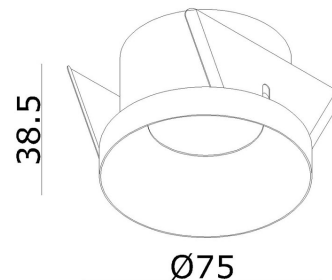

Absinthe Clickfit Solo Cave

Algemene Informatie

Ref: 12077-01

ClickFit Solo Cave wit voor ø50mm lamp incl.
GU10 fitting max 35W - IP20 - inb gat ø65mm RAL
9003

Kleur White

Dimbaar ja

Inclusief Lampen nee

Richtbaar nee

Binnengebruik ja

Buitengebruik nee

Lichtrichting onder

Montage bladveren

Inbouw ja

Technische Gegevens

Aantal Lampen 1

Vermogen 35W

Lampsocket GU10 (ø50)

Voltage/Stroom 230V

IP Waarde IP 20

Inbouw Diameter 65mm

Inbouw Hoogte 90mm

Breedte 75mm

Hoogte 39mm