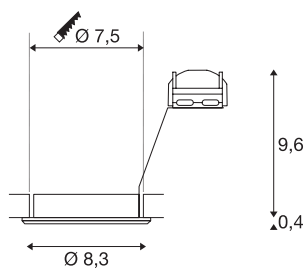

TECHNISCHE GEGEVENS

Art.nr.	1000719
Fitting	GU10
Aantal fittingen	1
Zwenkbereik	30 °
Draai- of zwenkbaar	kantelbaar
IP-code	IP 20
Montage	inbouw
Montagebeschrijving	plafond
Aantal doorvoerbedrading	10
Primaire nominale spanning	220-240V ~50/60Hz
Beschermingsklasse	II
Wattage	50 W
Kleur	chroom
Lichtuitlaat	direct
Hoogte	10 cm
Diameter	8.3 cm
Nettogewicht	0.146 kg
Brutogewicht	0.18 kg
Uitsparingsvorm	rond
Inbouwdiepte	10 cm
Inbouwdiameter	7.5 cm
BIG WHITE pagina	228