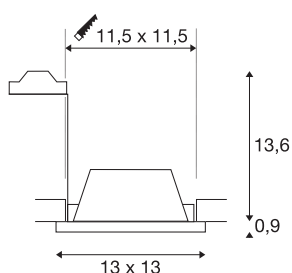

PLASTRA

inbouwarmatuur, QPAR51, hoekig, witte gips, max. 35W

Met het PLASTRA inbouwarmatuur hebt u een uiterst uniek gipsen inbouwarmatuur met een minimalistische, heldere vormgeving. Het armatuur wordt uitgerust met GU10 halogeen- of LED-retrofitlampen en kan rechtstreeks worden aangesloten op 230V netspanning. Het in de levering inbegrepen schuurpapier dient om het oppervlak te reinigen. De lamp kan na aanbrengen van een grondlaag individueel met muurverf worden beschilderd.

TECHNISCHE GEGEVENS

Art.nr.	148071
Fitting	GU10
Aantal fittingen	1
IP-code	IP 20
Montage	inbouw
Montagebeschrijving	plafond
Primaire nominale spanning	220-240V ~50/60Hz
Beschermingsklasse	II
Wattage	35 W
Kleur	wit
Lichtuitlaat	direct
Lengte	13 cm
Breedte	13 cm
Hoogte	14.5 cm
Nettogewicht	0.635 kg
Brutogewicht	0.884 kg
Uitsparingsvorm	hoekig
Inbouwlengthe	11.5 cm
Inbouwbreedte	11.5 cm
Inbouwdiepte	14 cm
BIG WHITE pagina	233