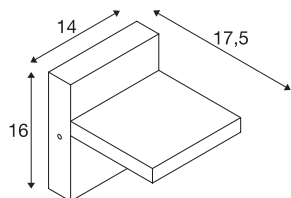

TECHNISCHE GEGEVENS

Art.nr.	1002989
Draai- of zwenkbaar	kantelbaar
IP-code	IP 55
Schokbestendigheidsklasse	IK 03
Schokbestendigheid	0.35 Joule
Montage	opbouw
Montagebeschrijving	wand
Primaire nominale spanning	100-240V ~50/60Hz
Secundaire stroom/spanning	300 mA
Beschermingsklasse	I
Wattage	12 W
minimale omgevingstemperatuur	-25 °C
maximale omgevingstemperatuur	40 °C
Niveau van inschakelstroom	4.56 A
Duur van inschakelstroom	12000 µs
Stroboscopisch effect (SVM)	0.02
Lumen	950 / 980 lm
Lichtkleurtemperatuur	3000/4000 Kelvin
Stralingshoek	100 °
Kleur	antraciet
CRI	80
LXXBXX-gegevens	L70B50

Lichtbron

Levensduur	50000 h
Lichtuitlaat	direct
Lengte	14 cm
Hoogte	16 cm
Diepte	17.5 cm
Nettogewicht	1.254 kg
Brutogewicht	1.545 kg
BIG WHITE pagina	650