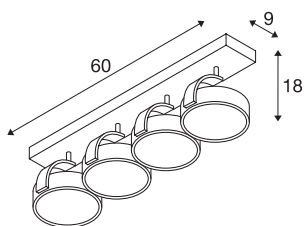

## KALU CW

indoor wand- en plafondarmatuur, quad, QPAR111, wit, 4x 75W

Het KALU plafondarmatuur met zijn minimalistische basis-design heeft volledig vrij te richten spots, die naar keuze worden uitgerust met halogeen- of passende LED ES111 lampen. De dimbaarheid van de lamp biedt u meer toepassingsmogelijkheden. Het KALU plafondarmatuur is verkrijgbaar in meerdere kleuroitvoeringen en wordt klaar voor rechtstreekse aansluiting op 230V netspanning geleverd.

## TECHNISCHE GEGEVENS

Art.nr.:	1002024
Fitting	GU10
Lamp	QPAR111
Aantal fittingen	4
Inclusief lampen	Geen
Primaire nominale spanning	220-240V ~50/60Hz mA/V
Zwenkbereik	90 °
Horizontaal draaibereik	350 °
Lengte	60 cm
Breedte	9 cm
Hoogte	18 cm
Nettogewicht	1.782 kg
Brutogewicht	2.345 kg
IP-code	IP 20
Beschermingsklasse	I
Montage	opbouw
Montagebeschrijving	plafond,wand
Wattage	75 W
Kleur	wit
maximale omgevingstemperatuur	40 °C
BIG WHITE pagina	304