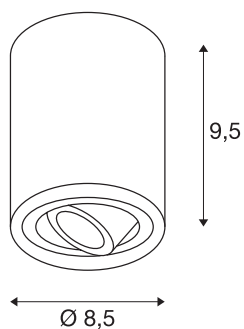

## TRILEDO CL

indoor plafondarmatuur, QPAR51, zwart, max. 10W

De draai- en richtbare plafondarmatuur TRILEDO ROUND CL is gemaakt van aluminium en is verkrijgbaar in de behuizingskleuren wit, aluminium geborsteld en mat zwart. Door de aluminium spot kan de lichtbundel individueel worden gericht. Uitgerust met een GU10 kan het armatuur rechtstreeks worden aangesloten op 230V netspanning.

## TECHNISCHE GEGEVENS

Art.nr.:	1002010
Fitting	GU10
Lamp	LED GU10 51mm
Aantal fittingen	1
Inclusief lampen	Geen
Primaire nominale spanning	220-240V ~50/60Hz mA/V
Zwenkbereik	20 °
Horizontaal draaibereik	350 °
Hoogte	9.5 cm
Diameter	8.5 cm
Nettogewicht	0.442 kg
Brutogewicht	0.539 kg
IP-code	IP 20
Beschermingsklasse	I
Montage	opbouw
Montagebeschrijving	plafond
Wattage	10 W
Kleur	zwart
BIG WHITE pagina	266