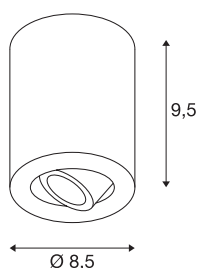

TRILEDO ROUND CL

plafondarmatuur, LED, 3000K, rond, mat zwart, 38°, 6,2W, incl. driver

De draai- en richtbare plafondarmatuur TRILEDO ROUND CL is gemaakt van aluminium en is verkrijgbaar in de behuizingskleuren wit, aluminium geborsteld en mat zwart. Door de aluminium spot kan de lichtbundel individueel worden gericht. Dankzij de meegeleverde LED-driver kan het armatuur, dat is uitgerust met een efficiënte COB LED van 6,2W, rechtstreeks op 230V netspanning worden aangesloten. Dit armatuur bevat ingebouwde LED-lampen.

TECHNISCHE GEGEVENS

Art.nr.	113930
IP-code	IP 20
Montage	opbouw
Montagebeschrijving	plafond
Primaire nominale spanning	220-240V ~50/60Hz
Secundaire stroom/spanning	350 mA
Beschermingsklasse	I
Wattage	7.6 W
minimale omgevingstemperatuur	-20 °C
maximale omgevingstemperatuur	30 °C
Niveau van inschakelstroom	10 A
Duur van inschakelstroom	100 µs
Stroboscopisch effect (SVM)	0.05
Lumen	640 lm
Lichtkleurtemperatuur	3000 Kelvin
Stralingshoek	38 °
Kleur	zwart
CRI	80
LXXBXX-gegevens	L70B50
Levensduur	40000 h
Lichtuitlaat	direct
Hoogte	9.5 cm

Lichtbron

916451	
--------	---

Diameter	8.5 cm
Nettogewicht	0.53 kg
Brutogewicht	0.624 kg
BIG WHITE pagina	257