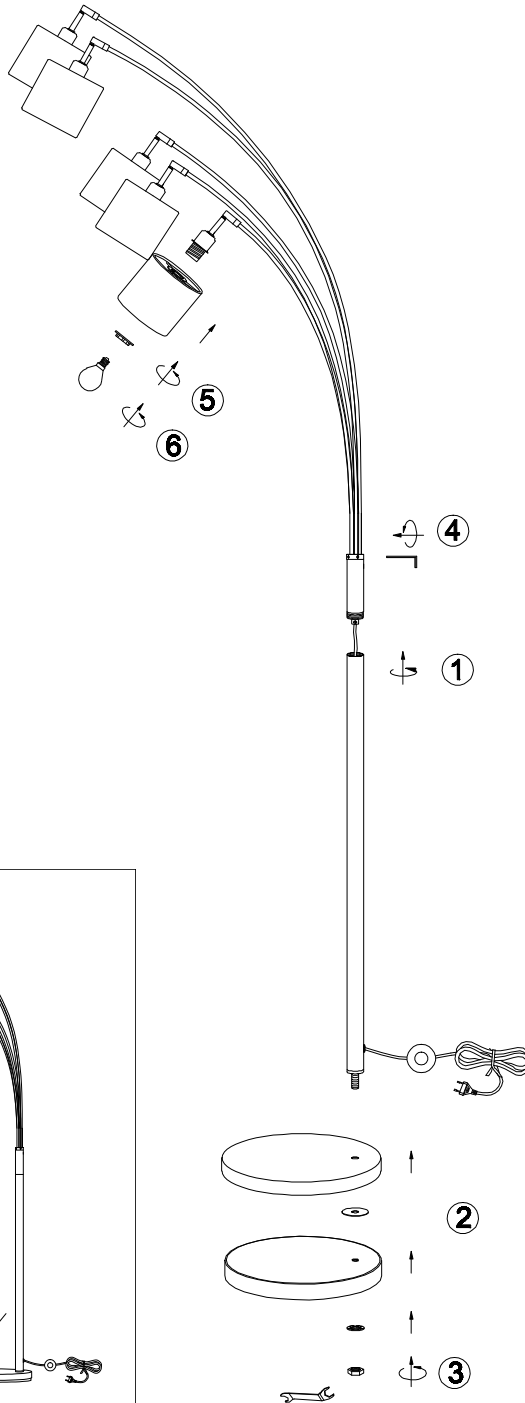

230V ~ 50Hz, 5 x E14/ max. 28W