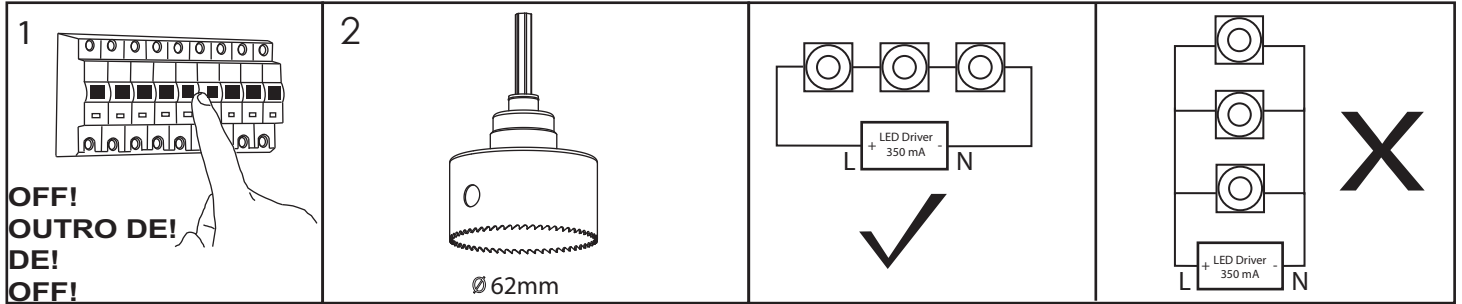

GB  
Please read the instructions carefully  
before commencing assembly

F  
Lire attentivement les instructions avant  
de commencer le montage

E  
Leer atentamente las instrucciones antes  
de comenzar el montaje

D  
Lesen Sie bitte die Anweisungen  
sorgfältig durch, bevor Sie mit dem  
Zusammenbauen beginnen

Live : Normally Brown / Red  
Neutral : Normally Blue / Black

Phase : Normalement Brun / Rouge  
Neutre : Normalement Bleu / Noir

Fase : Normalmente Marro / Rojo  
Neutro : Normalmente Azul / Negro

Phase : Normalerweise Braun / Rot  
Nulleiter : Normalerweise Blau / Schwarz

NB: GB- Terminals and connections need to be suitably sealed to comply with IP65 standards.