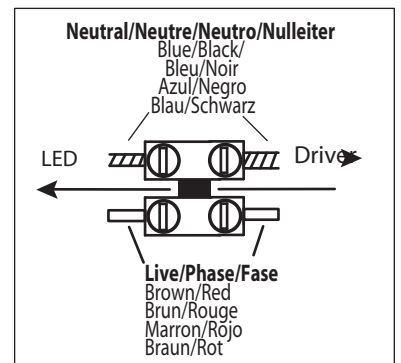

D  
Lesen Sie bitte die Anweisungen  
sorgfältig durch, bevor Sie mit dem  
Zusammenbauen beginnen

Live : Normally Brown / Red  
Neutral : Normally Blue / Black

Phase : Normalement Brun / Rouge  
Neutre : Normalement Bleu / Noir

Fase : Normalmente Marro / Rojo  
Neutro : Normalmente Azul / Negro

Phase : Normalerweise Braun / Rot  
Nulleiter : Normalerweise Blau / Schwarz

NB: GB- Terminals and connections need to be suitably sealed to comply with IP65 standards.

F- Les boîtiers et connexions doivent être correctement scellés pour être conformes aux standards IP 65.

E- Las conexiones deben ser selladas para cumplir los requisitos de IP65.

D- Anschluß und Anschlüsse müssen passend versiegelt werden, um den IP65 Standard zu bewilligen!