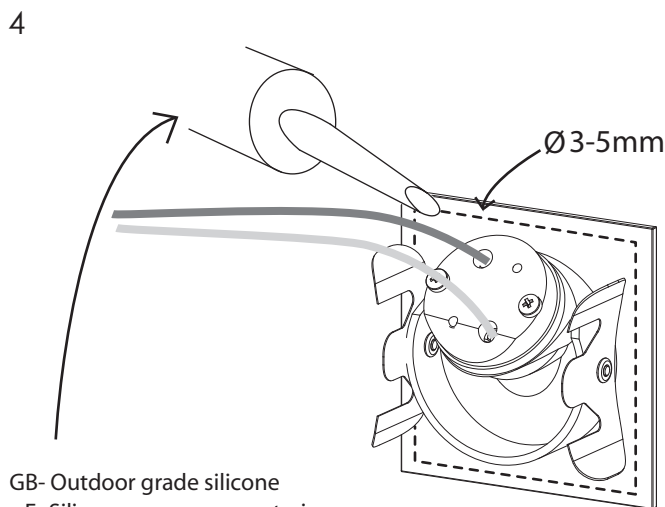

GB- Outdoor grade silicone
F- Silicone pour usage extérieur
E- Silicona para exteriores
D- Außen Silikon Grad