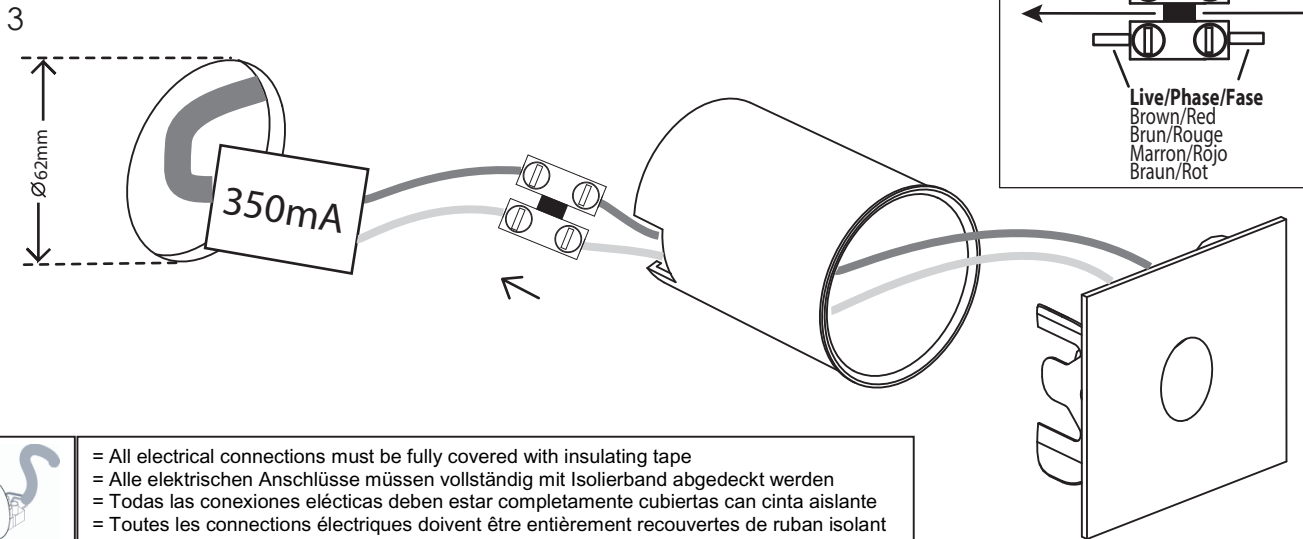

Fase : Normalmente Marro / Rojo  
Neutro : Normalmente Azul / Negro

Phase : Normalerweise Braun / Rot  
Nulleiter : Normalerweise Blau / Schwarz

NB: GB- Terminals and connections need to be suitably sealed to comply with IP65 standards.

F- Les boîtiers et connexions doivent être correctement scellés pour être conformes aux standards IP 65.

E- Las conexiones deben ser selladas para cumplir los requisitos de IP65.

D- Anschluß und Anschlüsse müssen passend versiegelt werden, um den IP65 Standard zu bewilligen!