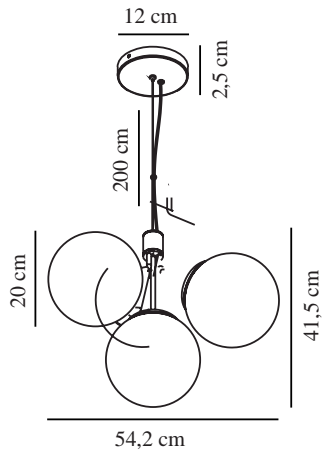

# IVONA 4-SPOT | HANGERS / OPGESCHORTE VERLICHTING | MESSING

nordlux®

2112153035

Spanning (V): 230 Volt  
IP-graad: IP20  
Maximaal lampvermogen (W):  
4x28W  
Klasse (Klasse 1, Klasse 2,  
Klasse 3): Klasse 2 (Dubbele  
isolatie)  
Lampfitting: E27

Kleur: Messing  
Hoogte (cm): 41.5  
Breedte (cm): 54.2  
Diameter kap (cm): 20  
Maat basis voor buiten (cm): 12  
Lengte (cm): 54.2

EAN: 5704924005329

TUN: 2148667  
Artikelnummer: 2112153035  
Stuks per masterdoos: 2  
Hoogte verkoopdoos (cm): 67.5  
Breedte verkoopdoos (cm): 48  
Diepte verkoopdoos (cm): 25  
Verkoopdoos inhoud m<sup>3</sup>: 0.081  
Nettogewicht product (kg): 2.28

Primair materiaal: Glas  
Secundair materiaal: Metaal  
Kleur van de kabel: wit  
Lengte van de kabel (cm): 200  
Oppervlaktmateriaal van de  
kabel:: Textiel  
Is de kabel vervangbaar?: False

- Moderne interpretatie van de klassieke kroonluchter • Mondgeblazen glas
- Straalt een prachtig licht uit vanuit de glazen bollen voor een moderne en extravagante stijl