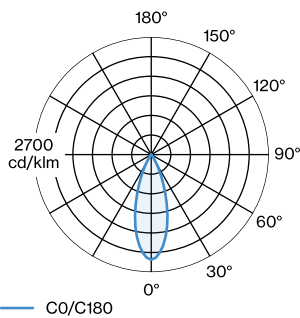

100 - 240 V

Totaal aangesloten vermogen 6.5 W

Klasse I

Veiligheidsafstand 0.3 m

FYSISCH

Diameter 67 mm

Height 300 mm

0.7 kg

LICHTVERDELING

WEVER & DUCRÉ
LIGHTING

RAY SUSPENDED 3.0 PAR16

227820P0

KEGELDIAGRAM

PAR16 LAMP 2700K 35°
CRI90

h (m)	E0° (lx)	ø (m)
1	1110	0.62
2	280	1.24
3	120	1.87
4	70	2.49
5	40	3.11

ARMATUREN