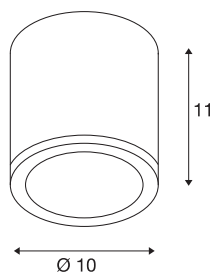

## SITRA

outdoor plafondarmatuur, TCR-TSE, IP44, rond, antraciet, max. 9W

Het plafondarmatuur SITRA is gemaakt van aluminium en uitgerust met een glazen afdekking. Dankzij beschermklasse IP44 is de lamp geschikt voor gebruik buiten. Door de geïnstalleerde GX53 fitting is de lamp geschikt voor LED- en energiespaarlampen. De lamp is in drie kleuroitvoeringen beschikbaar en wordt rechtstreeks op 230V netspanning aangesloten.

## TECHNISCHE GEGEVENS

Art.nr.:	231545
Fitting	GX53
Lamp	TCR-TSE
Aantal fittingen	1
Inclusief lampen	Geen
Primaire nominale spanning	220-240V ~50/60Hz mA/V
Hoogte	11 cm
Diameter	10 cm
Nettogewicht	0.702 kg
Brutogewicht	0.758 kg
IP-code	IP 44
Beschermingsklasse	I
Montage	opbouw
Montagebeschrijving	plafond
Wattage	9 W
Kleur	antraciet
BIG WHITE pagina	679