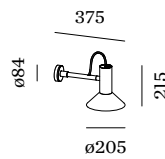

FYSISCH

Diameter 205 mm

Height 215 mm

0.99 kg

^a Color may deviate slightly due to production conditions.

Aluminium armatuur voor wandopbouw; oppervlak Gitzwart natgelakt; mat textuur; RAL 9005; lampenkap Gitzwart; natgelakt; mat textuur; lampfitting GU10; lamptype PAR16; max. 15W; 100 - 240 V; beschermingsgraad IP20; PC1; lamp niet inbegrepen;