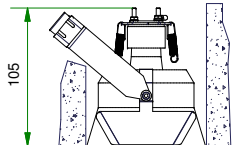

# Lotis Concrete ES50 adjustable

125710XX

Lamptype : QPAR 16 max. 50W

Fitting : GU10

1

Ø92mm

H=110

2

H=130

3

4

CAN BE USED WITH

12290330  
Gypkit 190X190XDIA92

10889830  
Conbox outer dimension 190x192x130