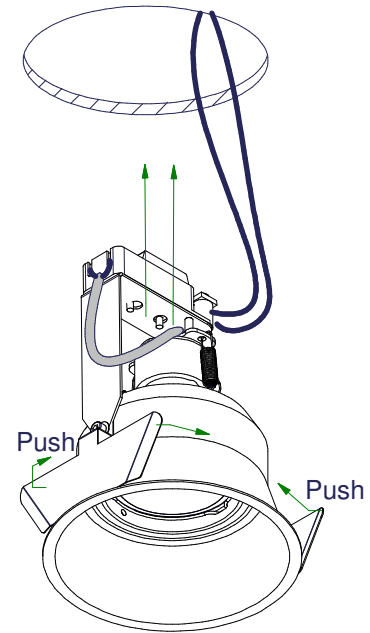

# Lotis Concrete ES50 adjustable

125710XX

Lamptype : QPAR 16 max. 50W

Fitting : GU10

1

Ø92mm

H=110

2

H=130

3

4

CAN BE USED WITH

12290330  
Gypkit 190X190XDIA92

10889830  
Conbox outer dimension 190x192x130