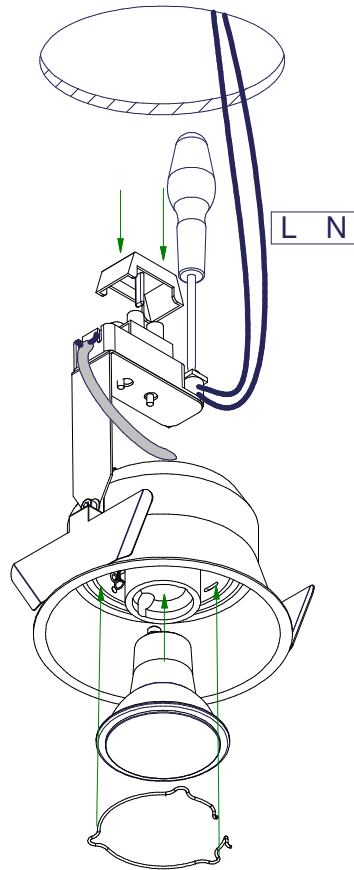

# Lotis Concrete ES50 adjustable

125710XX

Lamptype : QPAR 16 max. 50W

Fitting : GU10

1

Ø92mm

H=110

2

H=130

3

4

CAN BE USED WITH

12290330  
Gypkit 190X190XDIA92

10889830  
Conbox outer dimension 190x192x130