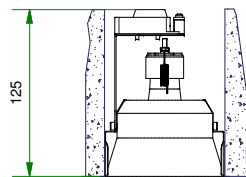

# Lotis Concrete ES50 adjustable

125710XX

Lamptype : QPAR 16 max. 50W

Fitting : GU10

1

Ø92mm

H=110

2

H=130

3

4

CAN BE USED WITH

12290330  
Gypkit 190X190XDIA92

10889830  
Conbox outer dimension 190x192x130