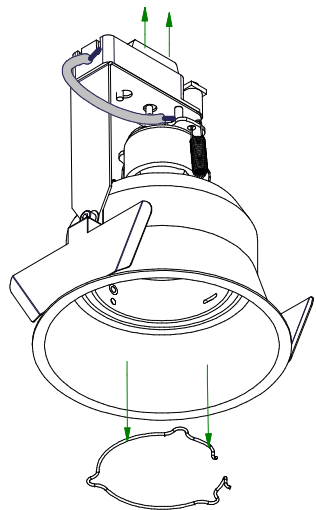

# Lotis Concrete ES50 adjustable

125710XX

Lamptype : QPAR 16 max. 50W

Fitting : GU10

1

Ø92mm

H=110

2

H=130

3

4

CAN BE USED WITH

12290330  
Gypkit 190X190XDIA92

10889830  
Conbox outer dimension 190x192x130