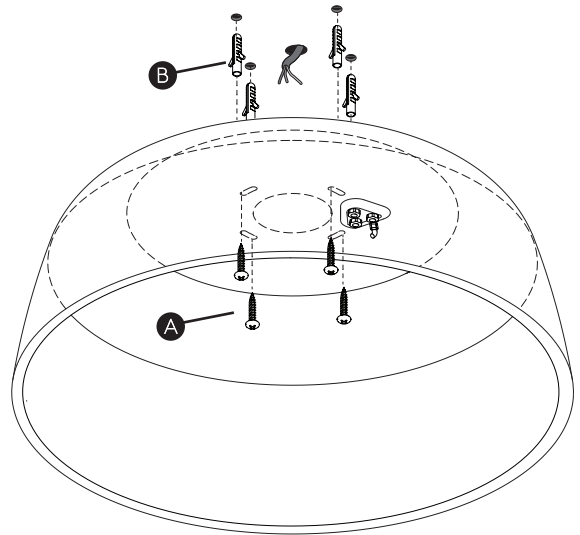

Turn off power
Couper le courant! /
Spegnere la corrente! /
Strom Abshalten!

2