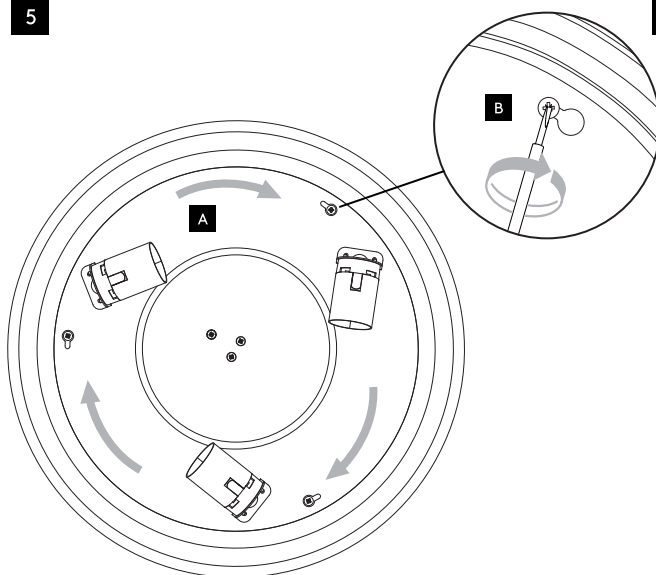

1

Turn off power
Couper le courant! /
Spegnere la corrente! /
Strom Abshalten!

2

3

4

5

6