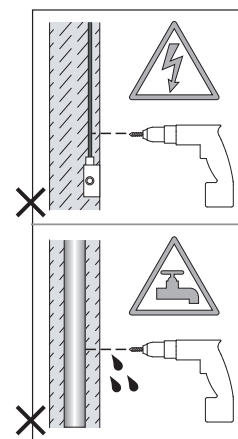

Cavo positivo: normalmente marrone o rosso
Cavo neutro: normalmente blu o nero
Cavo terra: normalmente verde o giallo

FR

Lire attentivement les instructions avant de commencer le montage

Phase: Normalement Brun / Rouge
Neutre: Normalement Bleu / Noir
Terre: Normalement Vert / Jaune

DE

Lesen sie bitte die anweisungen sorgfältig durch, bevor sie mit dem zusammenbauen beginnen

Phase: Normalerweise Braun / Rot
Nulleiter: Normalerweise Blau / Schwarz
Erde: Normalerweise Grün / Gelb

For Ceiling Use Only
Seulement pour montage au plafond
Da utilizzarsi solo al soffitto
Nur für den Deckengebrauch