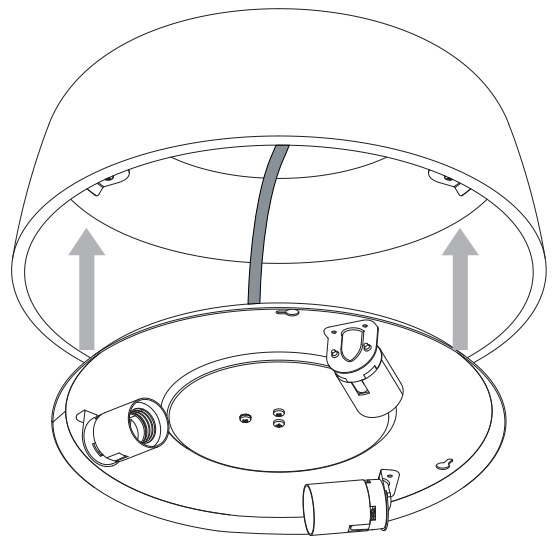

1

Turn off power
Couper le courant! /
Spegnere la corrente! /
Strom Abshalten!

2

3

4

5

6