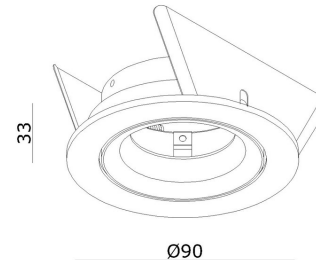

### Algemene Informatie

**Ref: 12075-03**

ClickFit Solo Smooth richtb grijs voor ø50mm lamp incl. GU10 fitting max 35W - IP20 - inb gat ø80mm EC 6134

Kleur	Grey
Dimbaar	ja
Inclusief Lampen	nee
Richtbaar	ja
Binnengebruik	ja
Buitengebruik	nee
Lichtrichting	onder
Montage	bladveren
Inbouw	ja

### Technische Gegevens

Aantal Lampen	1
Vermogen	35W
Lampsocket	GU10 (ø50)
Voltage/Stroom	230V
IP Waarde	IP 20
Inbouw Diameter	80mm
Inbouw Hoogte	100mm
Breedte	90mm
Hoogte	33mm